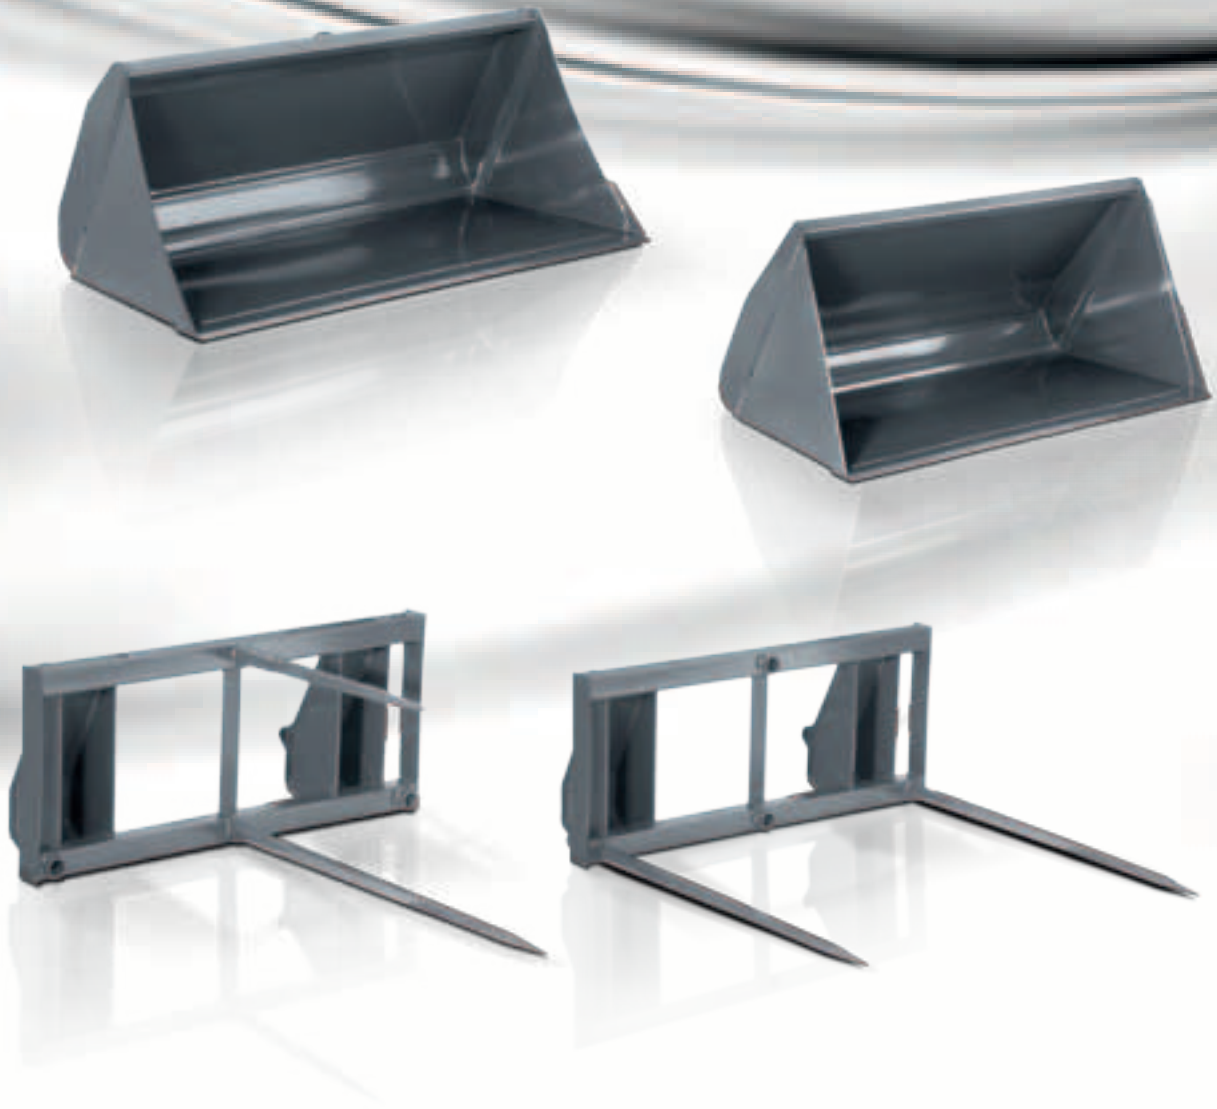

STOLL

Špecialista na čelné nakladače.

GLOBÁLNY PROGRAM NÁSTROJOV.

GLOBAL
PROGRAM NÁSTROJOV.

PRE ĽAHKÉ POUŽITIE.

Nový globálny program nástrojov.

Pre optimálnu prácu vytvára čelný nakladač a nástroje perfektne vzájomne synchronizovanú jednotku. Spoločnosť Stoll pre ľahké použitie a pre poľnohospodárov vyvinul nový globálny program nástrojov. Používateľ tu nájde ideálny kompromis medzi priaznivou nadobúdacou cenou a kvalitnými nástrojmi pre práce s ľahkým až stredne ťažkým zaťažením.

Program zahŕňa predovšetkým univerzálne a objemné lyžice ako aj osteň na baly pre manipuláciu s balmi. Všetky nástroje sú vybavené možnosťou rýchlej montáže a demontáže s uložením Euro.

Nástroje	Objednávacie číslo	Uloženie	Šírka v m	Kopcovitý objem v m ³	Zarovnaný objem v m ³	Hmotnosť v kg	Cena (bez DPH)
Univerzálna lyžica							
	3550490	EURO	1,40	0,45	0,36	99	
	3550500	EURO	1,60	0,52	0,41	109	
	3550510	EURO	1,85	0,61	0,48	131	
	3550520	EURO	2,10	0,70	0,55	171	
Univerzálna lyžica je určená pre ľahké až stredne ťažké použitie a disponuje reznou hranou Hardox 250. Ideálna na nakladanie voľných sypkých materiálov. Vybavená rýchlo výmenným uložením EURO							
Objemná lyžica							
	3551120	EURO	1,40	0,60	0,49	114	
	3551130	EURO	1,60	0,69	0,56	127	
	3551140	EURO	1,85	0,81	0,65	150	
	3551150	EURO	2,10	0,93	0,74	196	
Globálna objemná lyžica je určená pre veľké množstvá sypkého materiálu v poľnohospodárstve a disponuje reznou hranou Hardox 250. Vybavená rýchlo výmenným uložením EURO.							

Nástroje	Objednávacie číslo	Zuby v mm	Hmotnosť v kg	Cena (bez DPH)
Osteň pre baly				
	Rám (samostatný)	3553590	–	75
	Zuby	1330130	1,10	10
	Zuby	0476240	0,80	6
Osteň pre baly bol vyvinutý pre manipuláciu s kruhovými balmi a balmi v tvare štvorhranu. Vybavená rýchlo výmenným uložením EURO.				